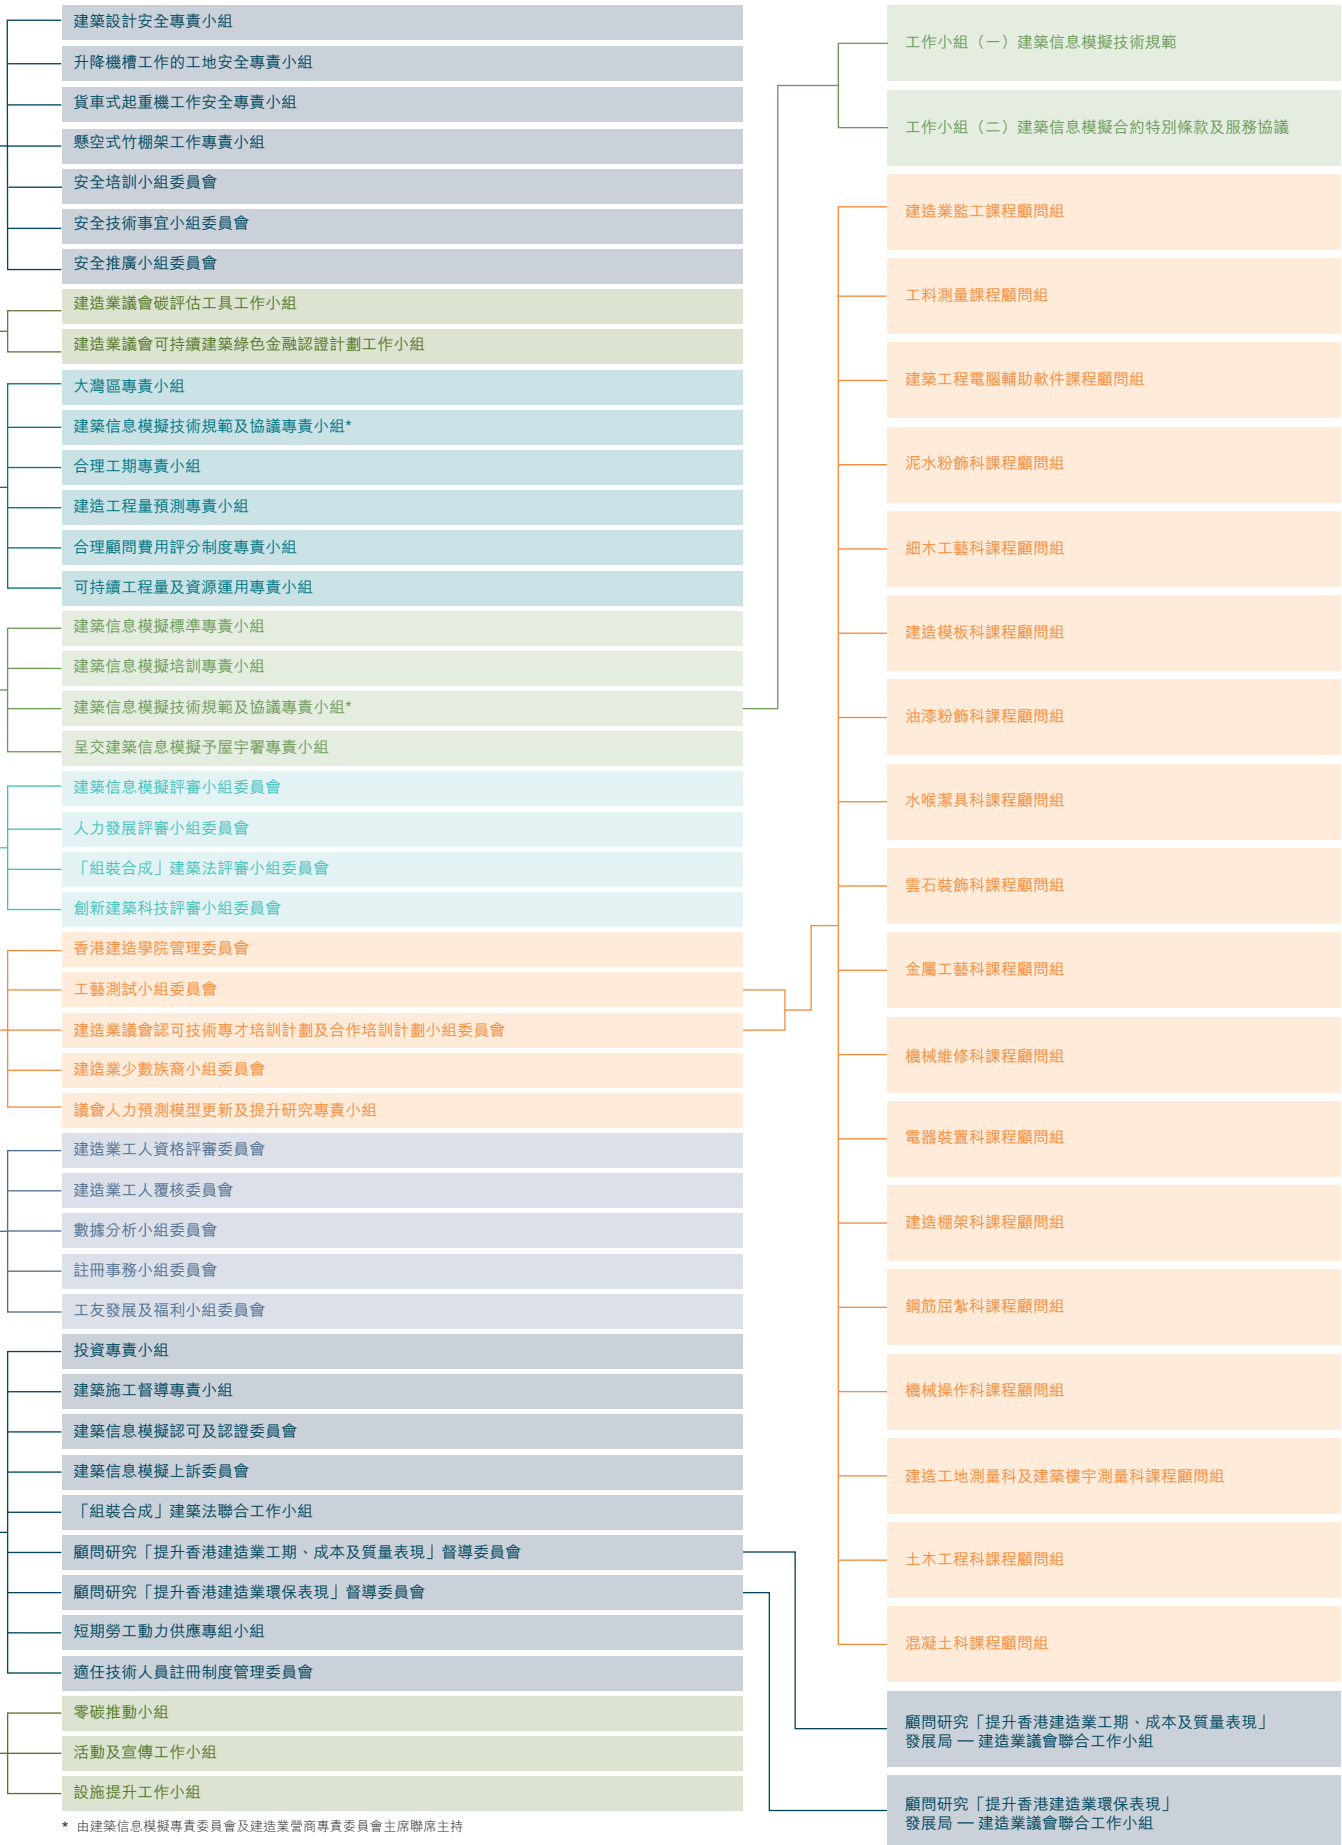

議會及其轄下專責委員會

* 由建築信息模擬專責委員會及建造業營商專責委員會主席聯席主持