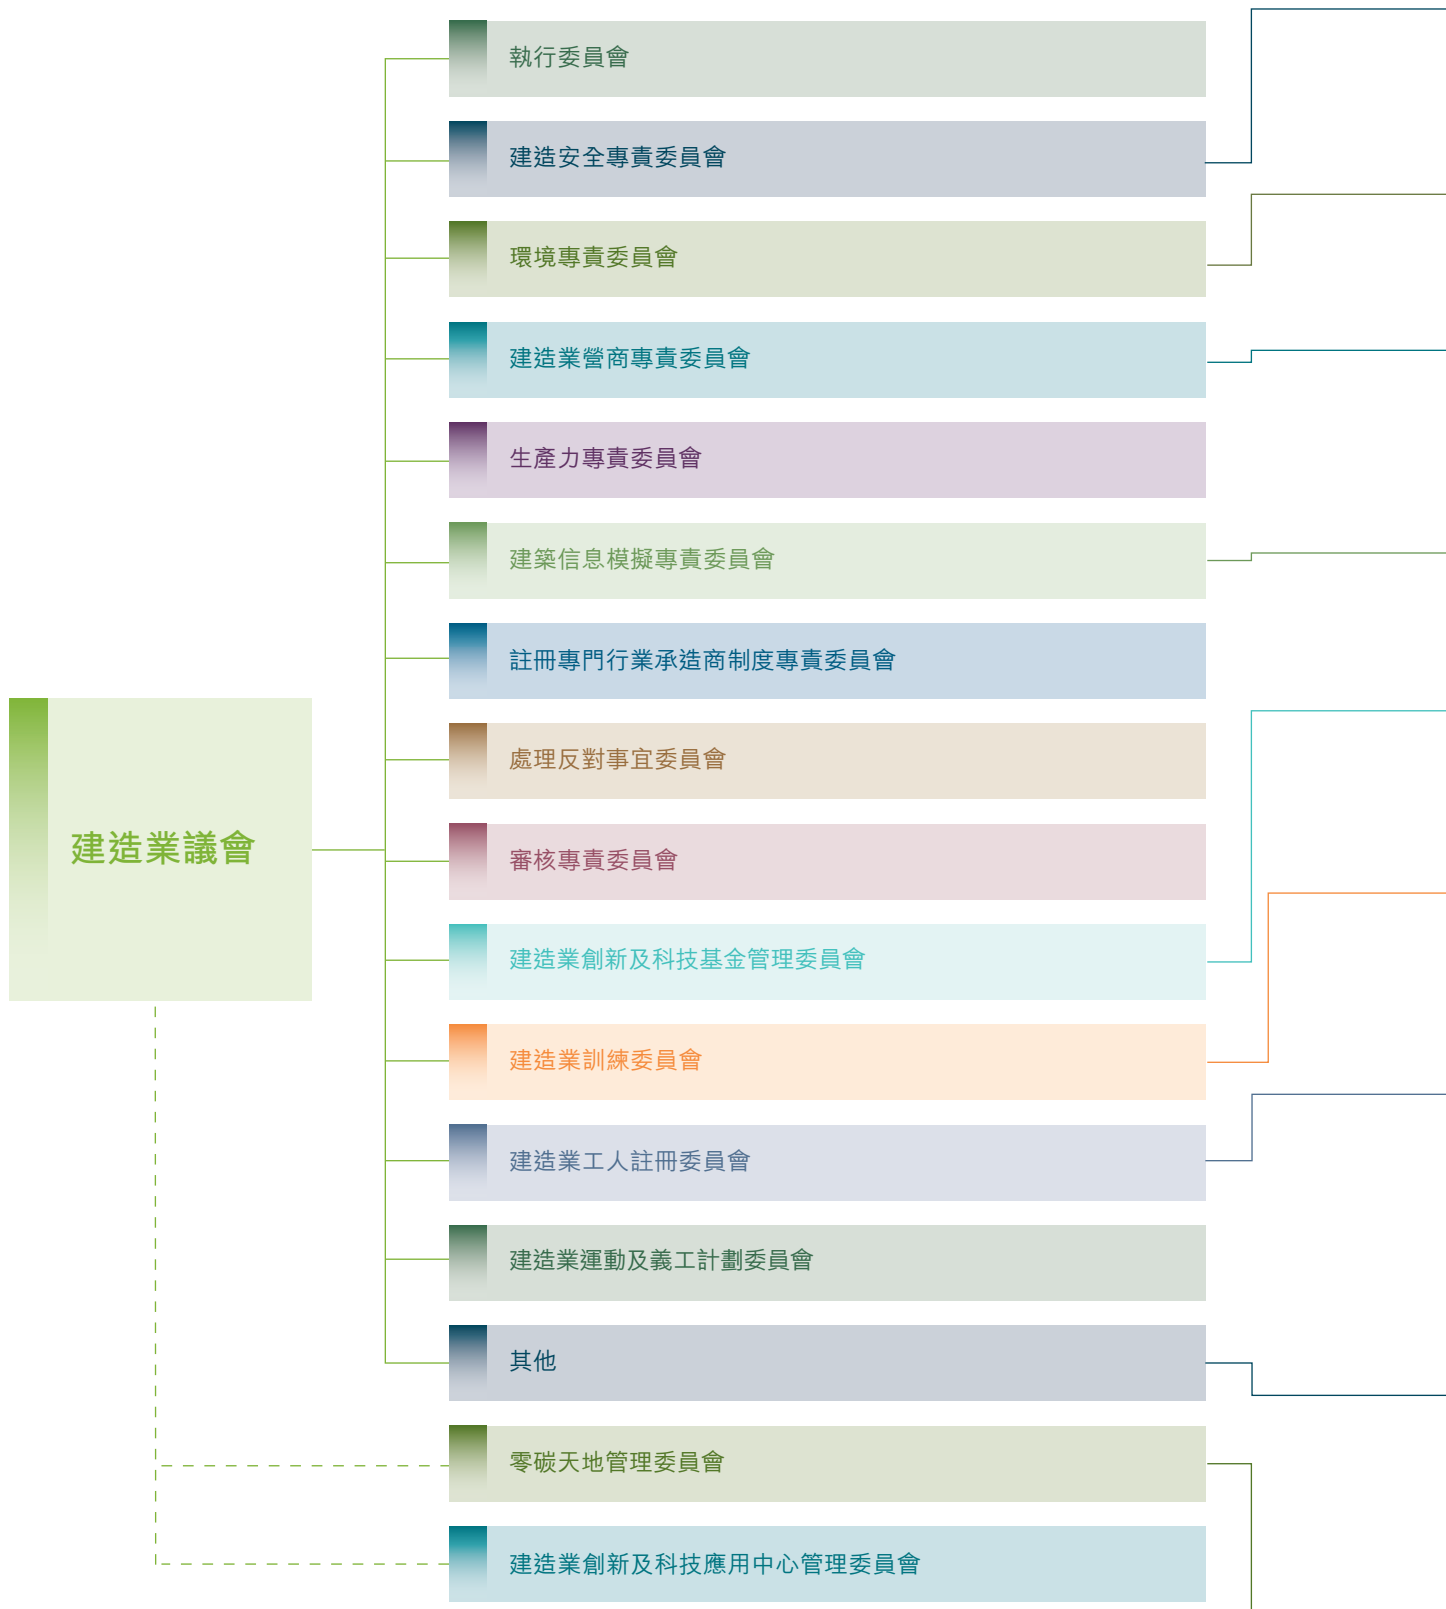

議會及其轄下專責委員會

* 由建築信息模擬專責委員會及建造業營商專責委員會主席聯席主持