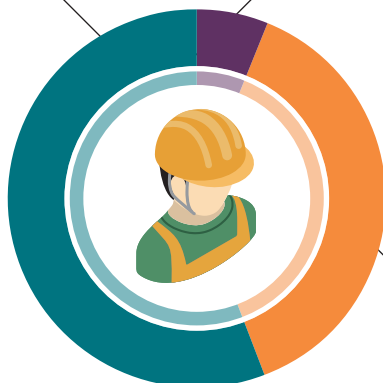

2020 年重要數字一覽

註冊建造業工人

548,328名

註冊普通工人

307,198名

註冊半熟練技工

32,972名

註冊熟練技工