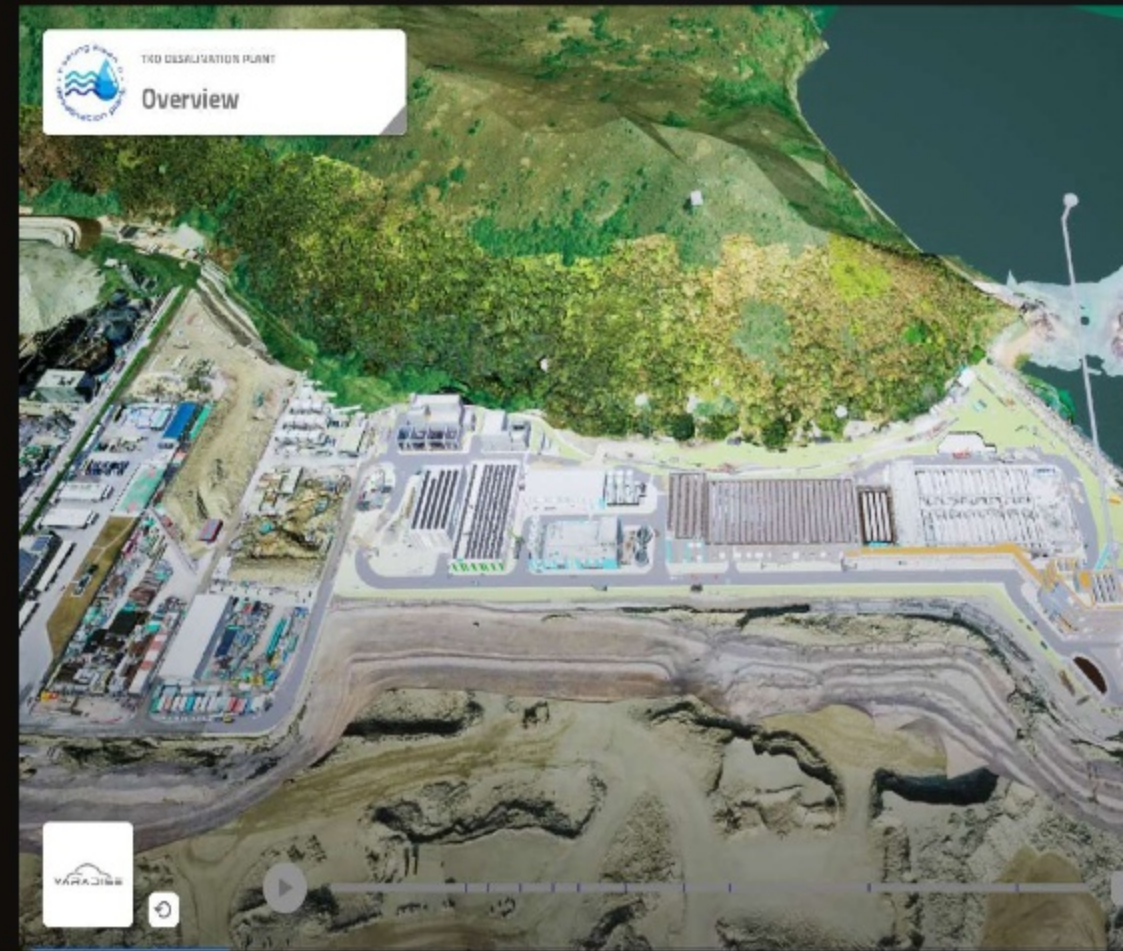

Smart Site for Safety

13/WSD/17 - Tseung Kwan O Desalination Plant