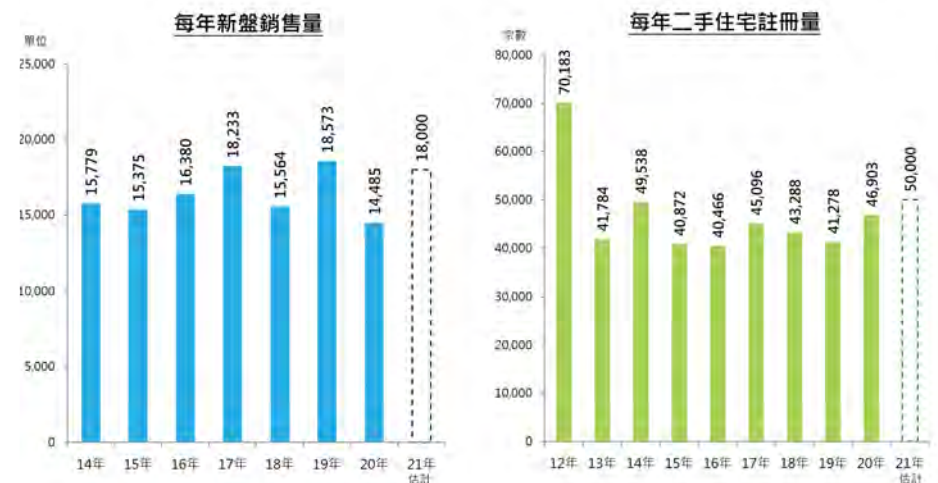

2021年樓市前瞻：料新盤銷售量反彈 二手交投續升

2020年香港的經濟深受疫情影響，樓市亦難獨善其身，持續反覆波動。全年樓價難脫「窄幅上落」局面，惟仍展現極強的「免疫力」，僅輕微調整。原因除了本地私宅「供應少、需求大」的基本因素外，各國為振興經濟而持續「放水」救市，導致環球資產價格水漲船高，亦是樓市能抗衝疫情的重要「疫苗」。

展望2021年，雖然疫情的走向仍是未知之數，但是基於本港剛需強、息口低、資金多及供應少等利好因素未變，加上業主已漸消化疫情的影響，相信整體樓市會漸趨回穩，2021年樓價有望穩中向好。

交投方面，估計2021年有機會登場的潛在新盤供應接近3.3萬伙，當中元朗及天水圍區合計超過7,500伙，其次是將軍澳及西貢區合計接近4,300伙，而啟德及觀塘區合計亦超過4,200伙。當然，項目會否於2021年推出，最終要視乎發展商銷售策略，至於待批預售項目更要視乎獲批的進度。因此，即使潛在新盤供應超過3萬伙，但根據過往經驗，每年實際登場的單位明顯為少。再者，《施政報告》於房策上主要集中公營房屋，至於私人住宅則以長遠供應為主。相信中短期供應未有大幅增加下，估計2021年實際會推出的單位約1.8萬伙至2萬伙左右。

每年新盤銷售量及每年二手住宅註冊量

上述售出單位資料綜合<<一手住宅物業銷售資訊網>>製作，若未來上述售出單位增訂，會扣除有關成交，故此數據將來可能因此作修訂，最終以發展商公布或<<一手住宅物業銷售資訊網>>公布資料為準
資料來源：美聯物業房地產數據及研究中心

鑑於簽署買賣合約至遞交到土地註冊處註冊登記需時，每月註冊個案一般主要反映前一個月市況
資料來源：土地註冊處及美聯物業房地產數據及研究中心

若發展商推盤步伐真的加快，相信新盤銷售可反彈，預期2021年新盤銷售量可反彈至1.8萬伙，至於新盤銷售金額料升至2,420億元，屆時將創出《一手銷售條例》後新高。二手方面，二手住宅註冊量有望進一步上升，估計2021年將達到5萬宗，屆時將創9年新高，而二手住宅註冊金額則有望達到4,200億元，將創11年新高。

資料來源：美聯物業

築君健康

椎間盤突出

俗語話：「腰痛慘過大病。」腰痛睇落好似係一種好普通嘅都市病，原來隨時可大可小！

椎間盤突出同一般腰間肌肉勞損唔同，係指脊椎內的軟骨組織，會因為長期受壓或突然受重，造成周圍韌帶受損或退化，導致椎間盤突出，擠壓周邊嘅組織同神經。椎間盤突出嘅患者會經常覺得背部間歇性或持續性背痛，除此之外，腳痛、麻痺都係主要徵狀，好多時腳部徵狀甚至比腰痛更嚴重，甚至只係咳嗽同打噴嚏都會帶嚟劇痛。

預防患上椎間盤突出，可以從多方面入手減低受傷風險：

1. 增加肌肉柔軟度：每日做適量伸展運動，當肌肉彈性提高，減少扭腰或曲背時扭傷嘅風險。
2. 增強肌肉耐力：加強背肌與核心肌肉，例如：游泳及平板支撐可以分擔椎間盤壓力，減低肌肉疲勞引致受傷。
3. 注意姿勢：儘量避免彎腰負重。提舉物品時應以蹲下彎曲膝部嘅姿勢代替。