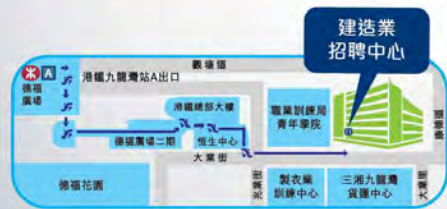

## 一站式 建造業 求職招聘平台

招聘會

「搵工易」  
終端機

就業資訊區

招聘會詳情可瀏覽  
www.jobs.gov.hk 或

預約熱線  
3428 3303  
面試名額有限  
請提前預約

建造業  
招聘中心

3428 3303 九龍灣大業街44號香港建造學院-九龍灣院校1樓  
www.jobs.gov.hk (港鐵九龍灣站A出口、近德福廣場二期)