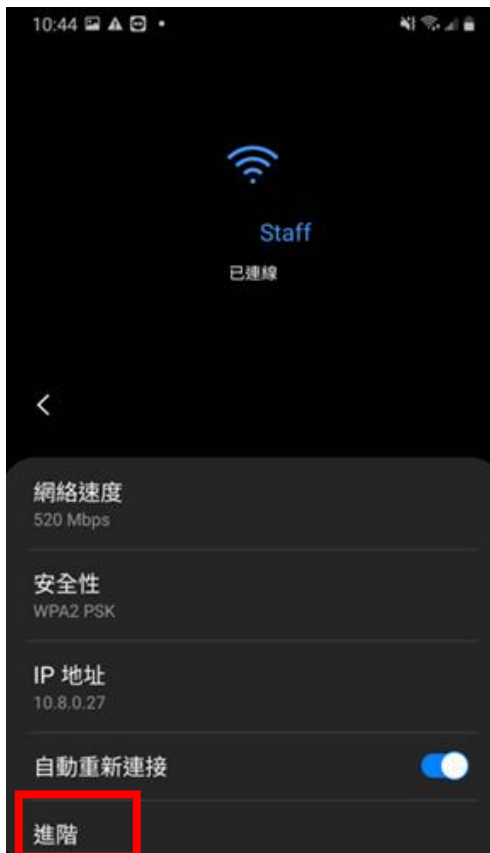

1. 請在您的智慧手機上打開-設定。

2. 在設定中，請選擇-連接

3. 請選擇當前使用的 WIFI

4. 點擊右邊的齒輪圖標。

5. 在下方選擇-進階選項。

6. 在下方選擇-使用手機 MAC。

備註：部分裝置可於隱私上選擇。

免責聲明