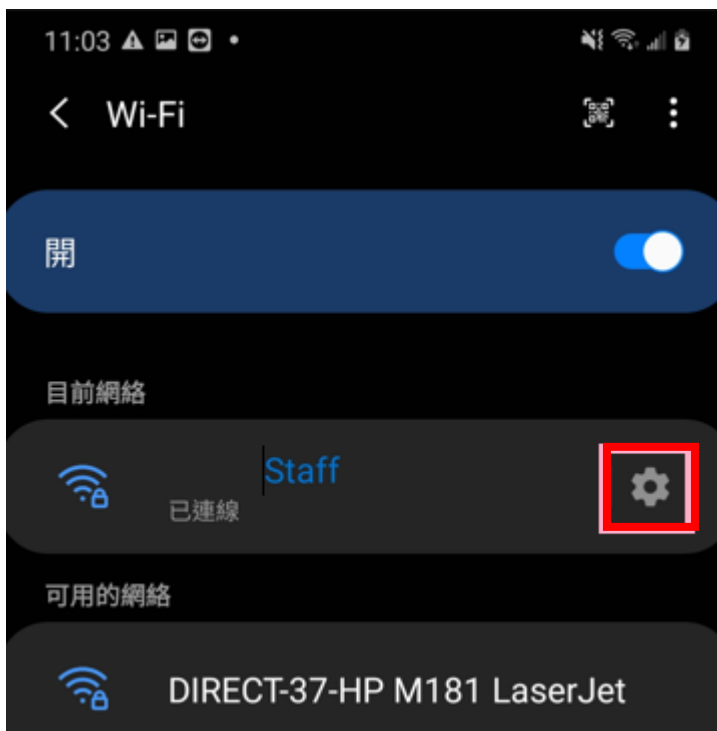

1. 請在您的智慧手機上打開-設定。

2. 在設定中，請選擇-連接

3. 請選擇當前使用的 WIFI

4. 點擊右邊的齒輪圖標。

5. 在下方選擇-進階選項。

6. 在下方選擇-使用手機 MAC。

備註：部分裝置可於隱私上選擇。

免責聲明