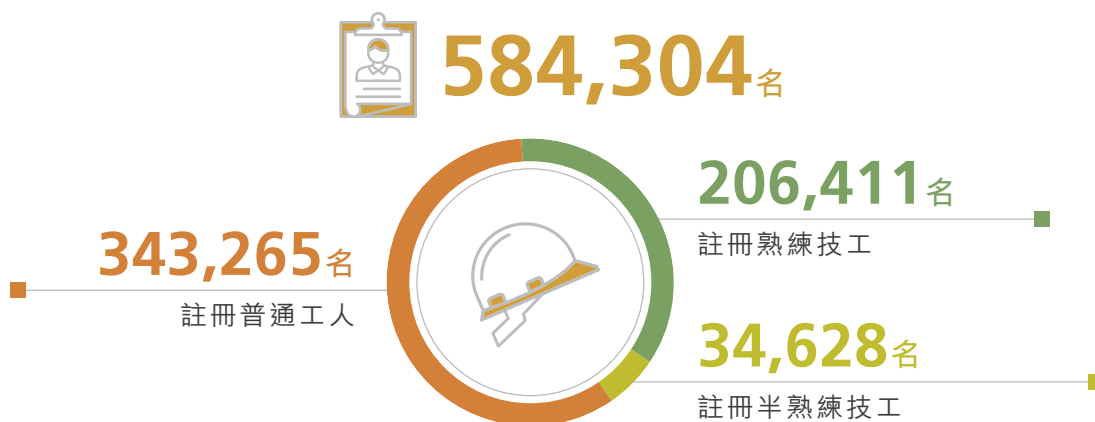

2021年重要數字一覽

建造業註冊工人人數

註冊專門行業承造商制度

適任技術人員註冊制度

工地巡查及執法

徵費收入

1,056,115,636 港元

工藝測試*