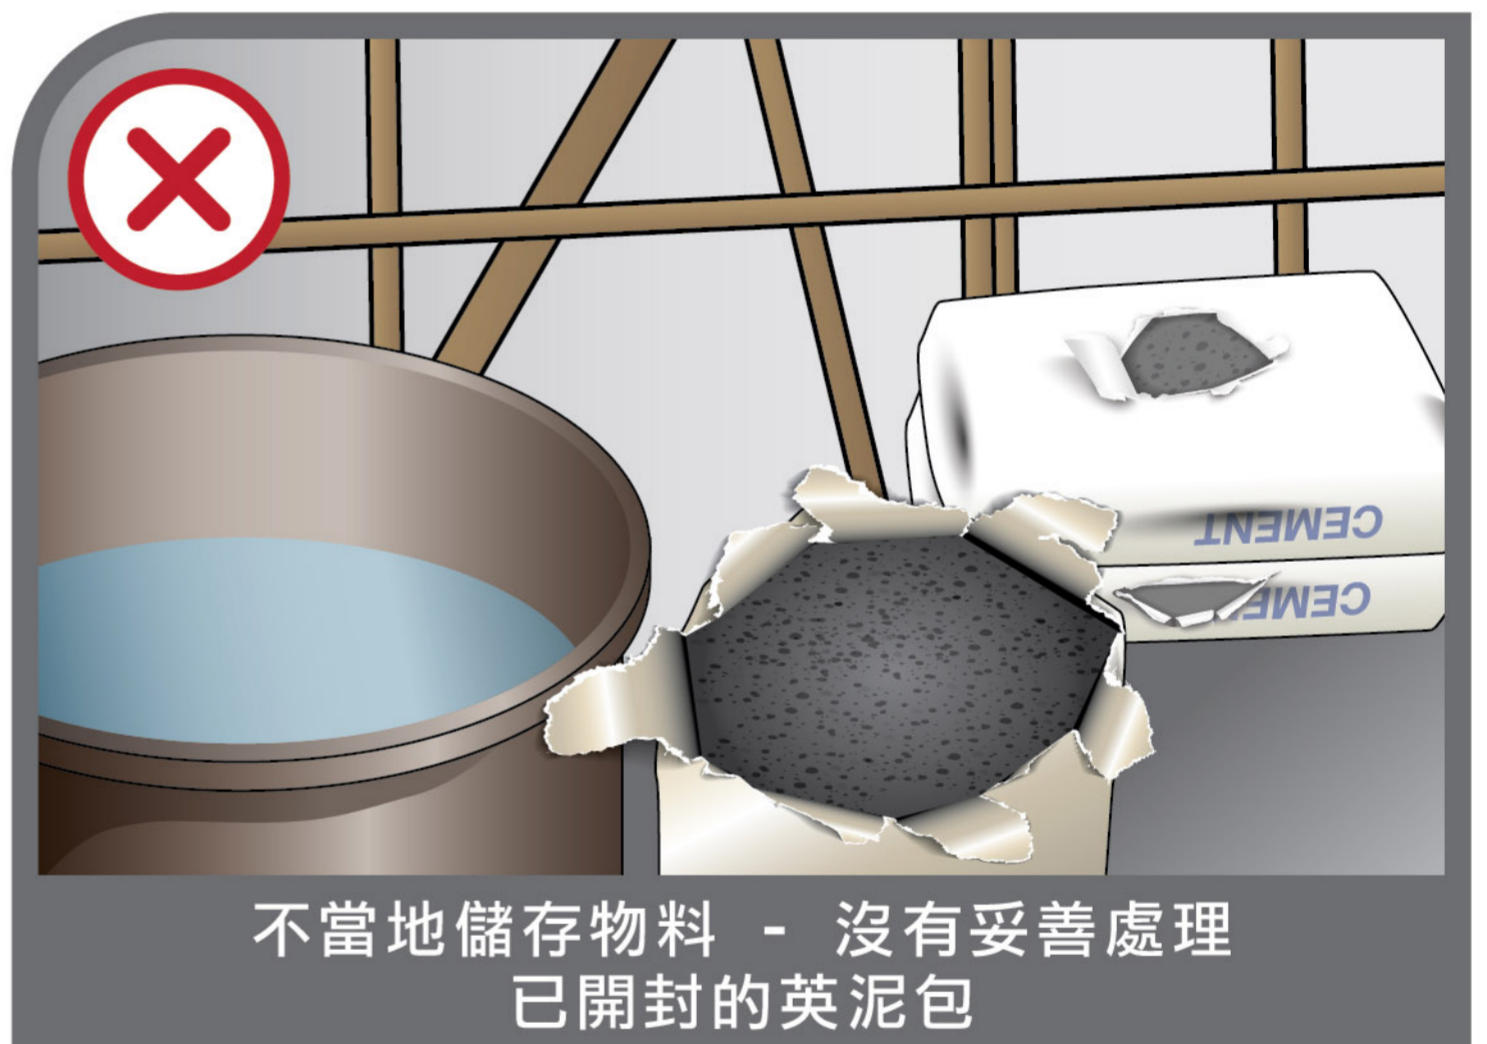

良好的 作業模式

不安全的 作業模式

在工地有條理地儲存及擺放物料

物料不安全地堆疊和不安全地綁在竹棚上

在工作位置有條理地儲存及放置物料

不當地儲存物料 - 沒有妥善處理
已開封的英泥包

在存放圓形喉管位置使用楔以固定位置

圓形喉管沒有楔好儲放