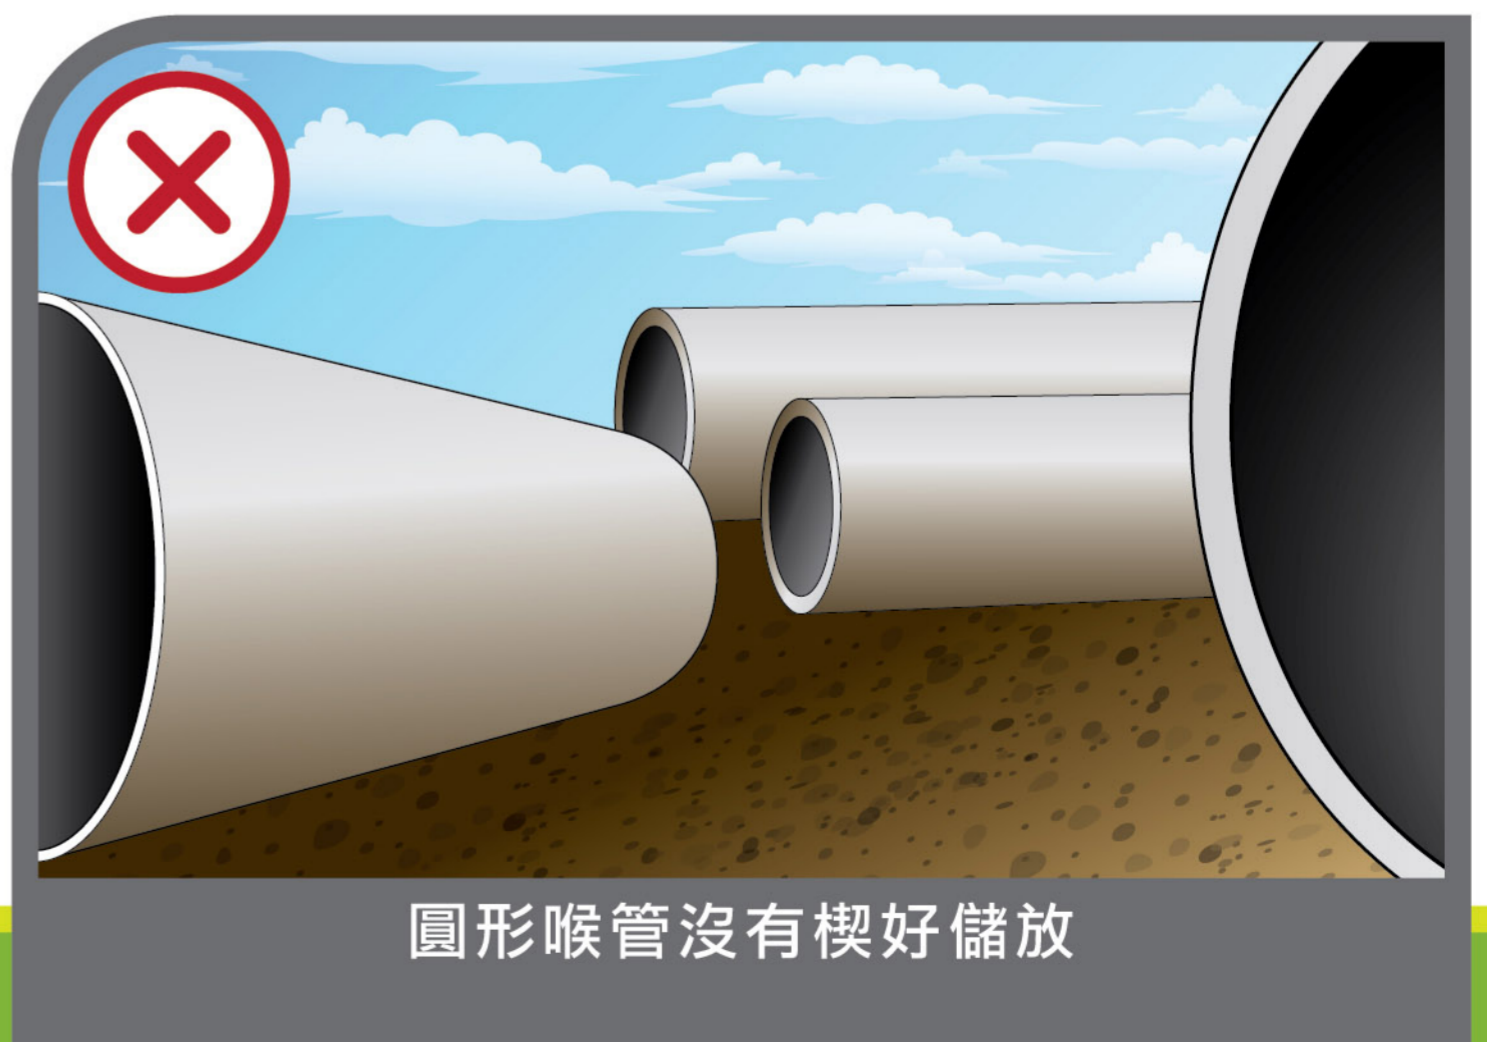

良好的 作業模式

不安全的 作業模式

在工地有條理地儲存及擺放物料

物料不安全地堆疊和不安全地綁在竹棚上

在工作位置有條理地儲存及放置物料

不當地儲存物料 - 沒有妥善處理
已開封的英泥包

在存放圓形喉管位置使用楔以固定位置

圓形喉管沒有楔好儲放